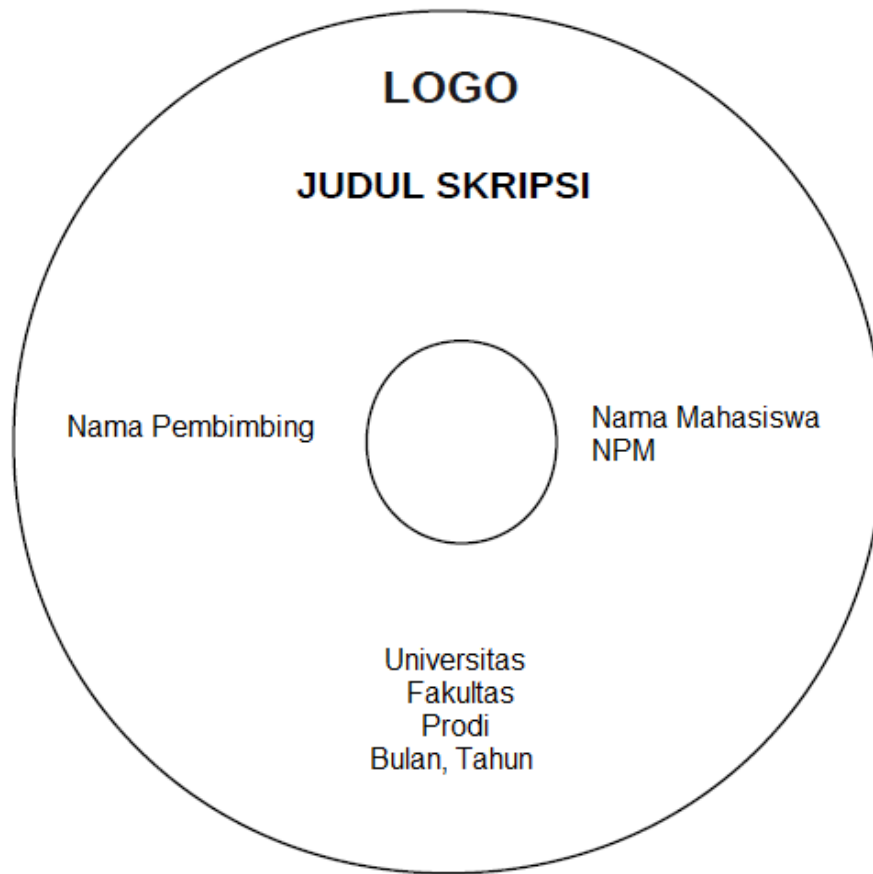

CONTOH COVER CD SKRIPSI